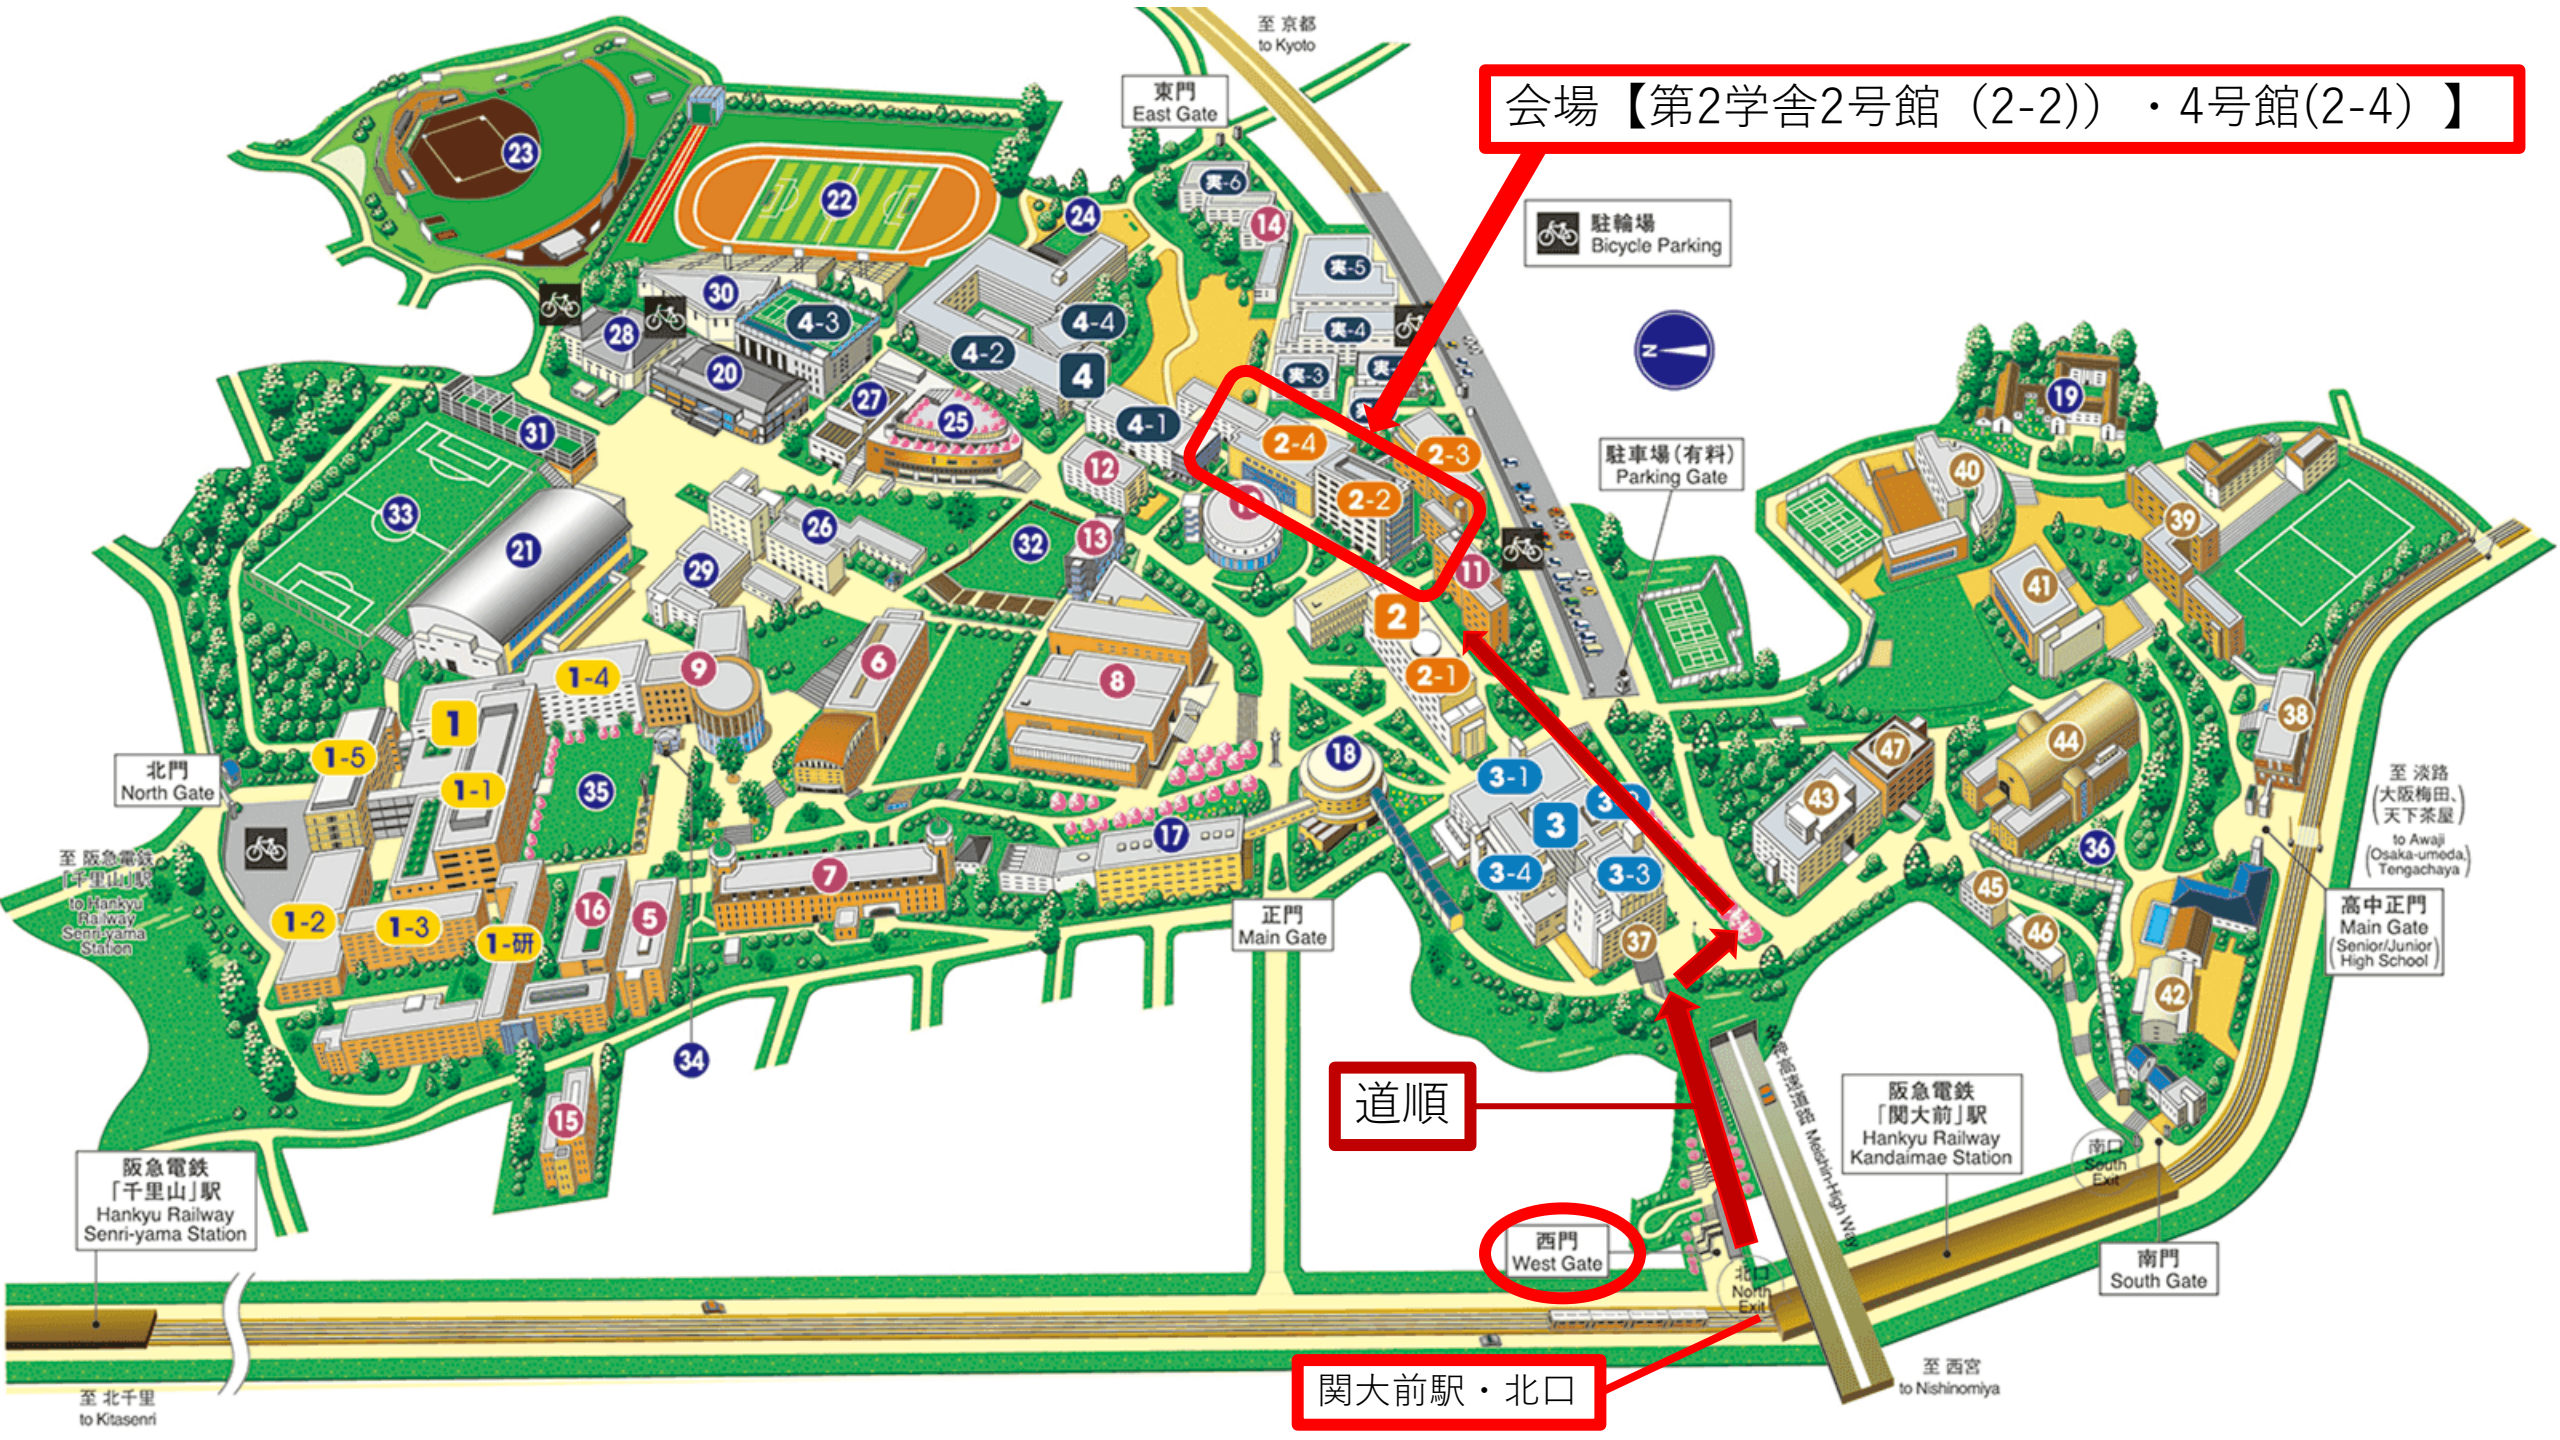

会場【第2学舎2号館 (2-2) ・ 4号館(2-4)】

駐輪場  
Bicycle Parking

駐車場(有料)  
Parking Gate

北門  
North Gate

東門  
East Gate

正門  
Main Gate

道順

西門  
West Gate

関大前駅・北口

阪急電鉄  
「関大前」駅  
Hankyu Railway  
Kandaimae Station

南門  
South Gate

高中正門  
Main Gate  
(Senior/Junior  
High School)

至 淡路  
(大阪梅田、  
天下茶屋)  
to Awaji  
(Osaka-umeda,  
Tengachaya)

至 西宮  
to Nishinomiya

阪急電鉄  
「千里山」駅  
Hankyu Railway  
Senri-yama Station

至 北千里  
to Kitasenri

至 阪急電鉄  
「千里山」駅  
to Hankyu  
Railway  
Senri-yama  
Station

至 京都  
to Kyoto